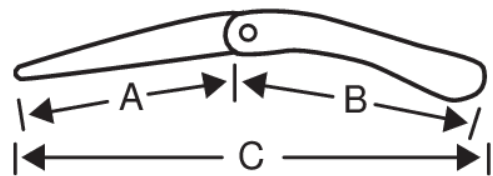

396-JT

Serruchos de poda plegables con mango bi-componente, para podas de invierno

DETALLES DEL PRODUCTO

- Diseñados para uso ocasional en viñedos y huertos.
- Dentado JT para podar madera verde en invierno con un corte rápido y limpio.
- Corte rápido y limpio en maderas blandas o verdes gracias al dentado japonés.
- Mango de plástico bi-componente resistente y con una agarre cómodo.
- Bloqueo de seguridad en posición abierta y cerrada.
- Hojas de repuesto disponibles.

Follow the Fish!

ATRIBUTOS DE PRODUCTO

Producto	A	A		B	B	C	C		
396-JT	190 mm	7-1/2 in	7	126 mm	4.96 in	316 mm	12.44 in	200 g	7.1 oz

Follow the Fish!