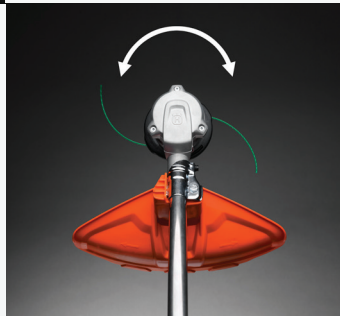

Motor sin escobillas eficiente

Nuestro motor sin escobillas ha sido diseñado por nosotros y es un 25% más eficiente que un motor estándar con escobillas. El resultado es que proporciona un par motor elevado y constante - incluso cuando se está cortando hierba alta, densa o húmeda.

Batería colocada horizontalmente.

La batería está colocada de forma horizontal a través del cuerpo de la máquina para un trabajo más cómodo. Reduce el riesgo de que se acumule suciedad, astillas, polvo y agua en el compartimento de la batería.

Rotación en doble sentido

La dirección rotacional del cabezal se puede cambiar para evitar un exceso de césped en las aceras.

Manillar alto

Manillar alto incrementa la libertad de movimiento en terrenos desnivelados.

FEATURES

- Rotación doble, menos césped en las aceras.
- Colocación de la batería de forma inteligente. Situada horizontalmente a través del cuerpo de la máquina.
- Motor sin escobillas eficiente
- Manillar alto, más espacio para las piernas
- Estanca al agua (IPX4)
- Cómodo arnés acolchado.
- Ligera y con buen equilibrio para un manejo más cómodo
- Teclado intuitivo para un manejo sencillo
- Tiempo de trabajo máximo
- Te permite usar la misma batería para diferentes aplicaciones de productos y seguir trabajando.
- Incluye el modo savE™ que proporciona un mayor tiempo de funcionamiento.
- Bajo nivel de ruido para facilitar un entorno de trabajo agradable.
- Cabezal fácil de usar
- Bajo mantenimiento y menor tiempo de inactividad.